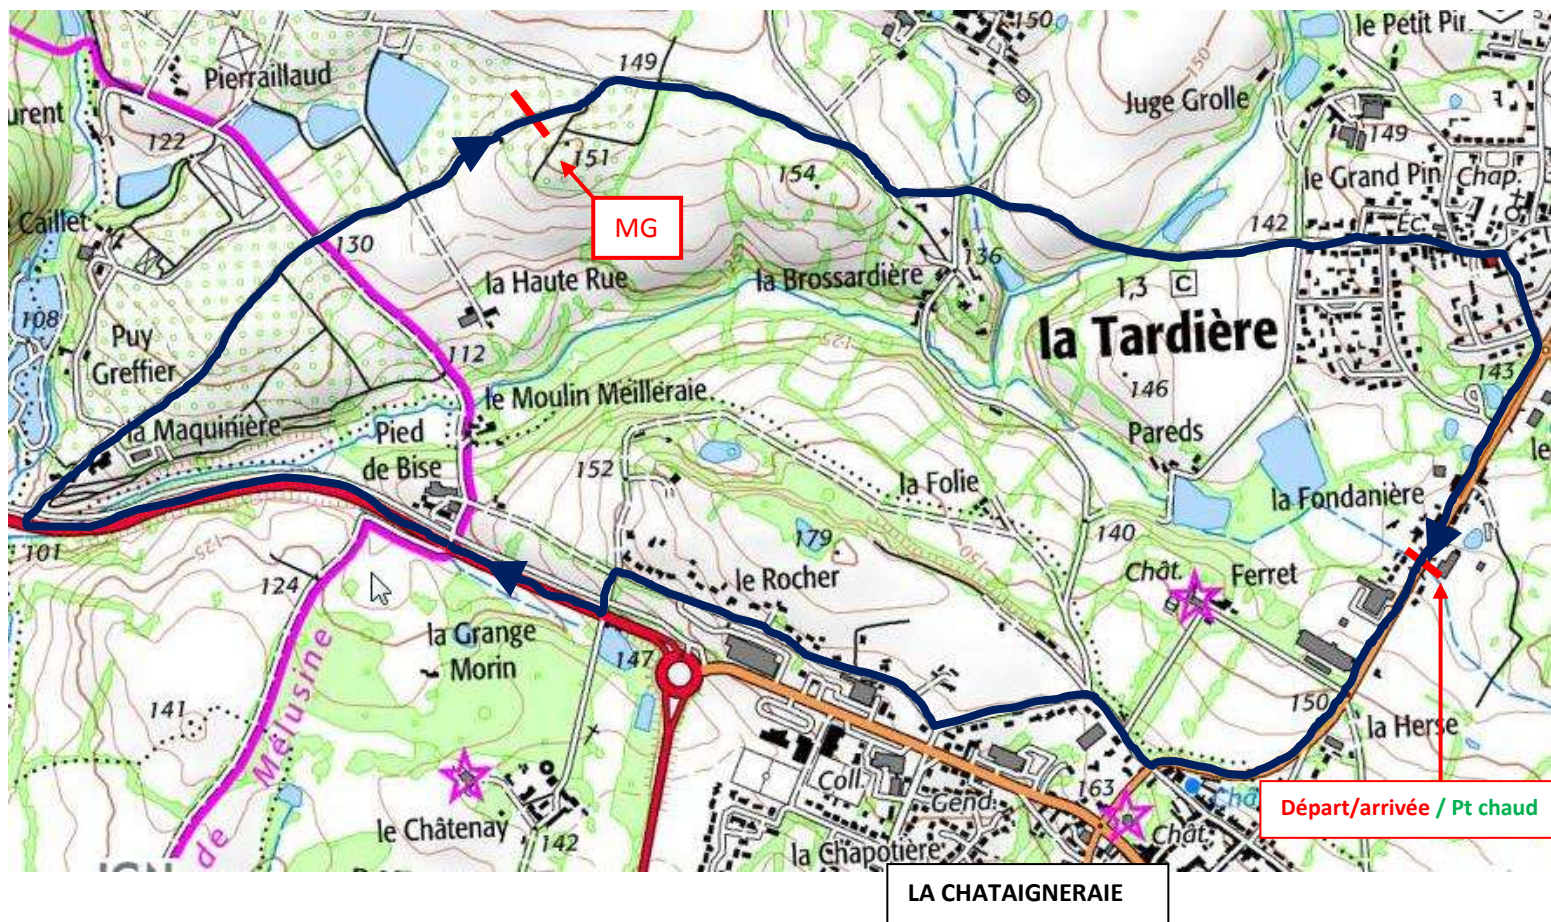

CHALLENGE THOMAS VOECKLER MINIME LA TARDIERE**1^{ère} MANCHE**

Site de départ : La Fondanière (rte de La Chataigneraie / Bressuire)

Course d'attente de la BERNAUDEAU Junior International

Dossards : 09h 00 Départ : 10h 00

4 tours de 7 kms = 28 kms

Point chaud au 1^{er}, 2^{ème} et 3^{ème} tour et grimpeurs au 2^{ème}, 3^{ème} et 4^{ème} tour

Protocole 11h 30

circuit

Une organisation de la Roche Vendée Cyclisme avec l'aide
du Vélo club du Pays de La Chataigneraie et de la commune de la Tardière