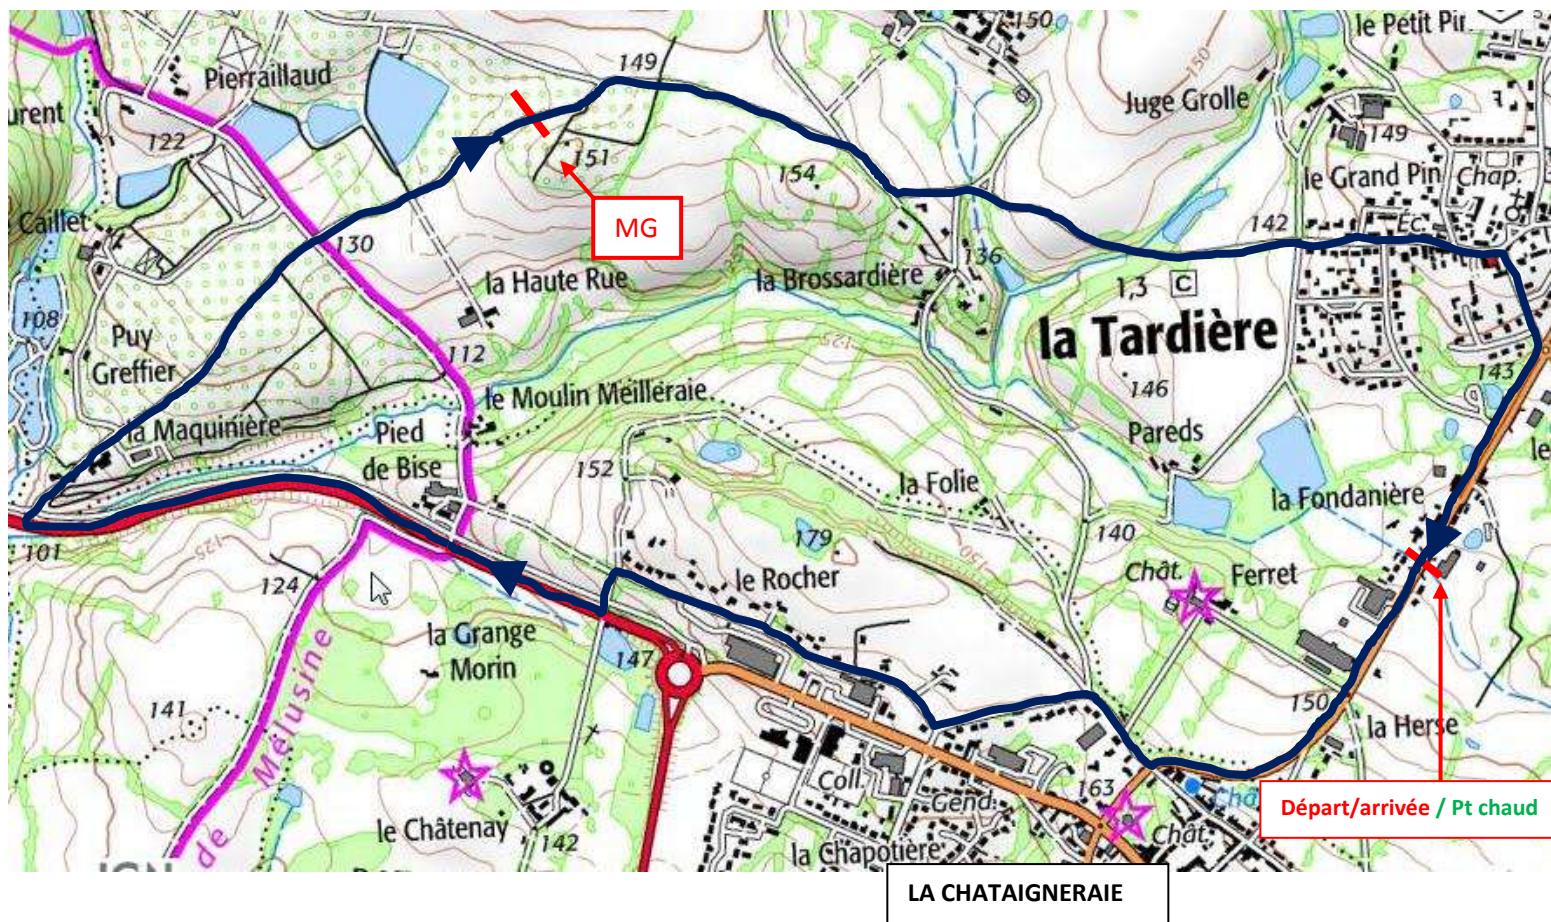

CHALLENGE THOMAS VOECKLER CADET LA TARDIERE**1^{ère} MANCHE**

Site de départ : La Fondanière (rte de La Chataigneraie / Bressuire)

Course d'attente de la BERNAUDEAU Junior International

Dossards : 12h 00 Départ : 13h 00

9 tours de 7 kms = 63 kms

Point chaud au 2^{ème} , 4^{ème} et 6^{ème} tour et grimpeurs au 3^{ème} , 5^{ème} et 7^{ème} tour

Protocole 15h 00

circuit

Une organisation de la Roche Vendée Cyclisme avec l'aide
du Vélo club du Pays de La Chataigneraie et de la commune de la Tardière