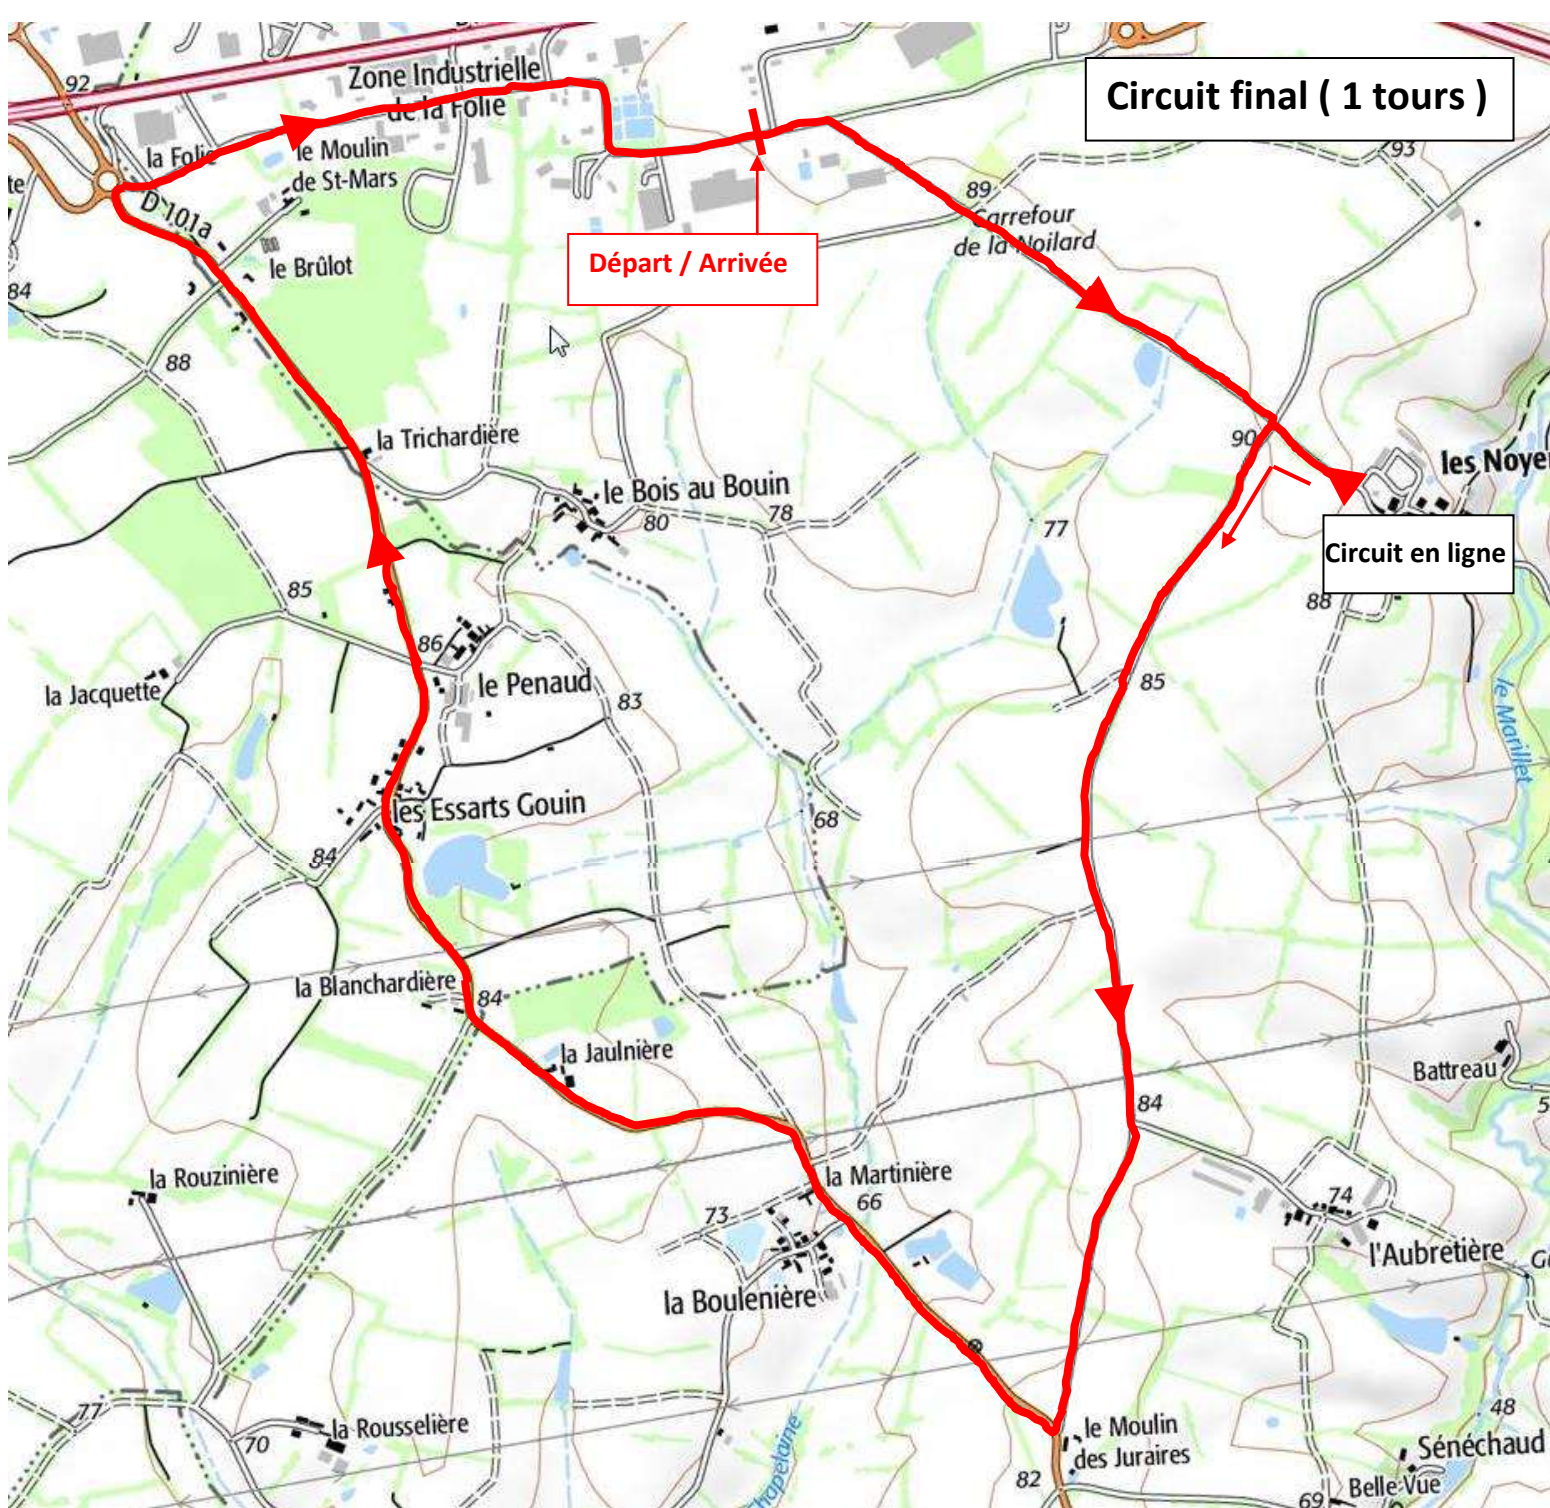

CHALLENGE THOMAS VOECKLER D1-D2 LA CHAIZE

Site de départ : Usine BH ZI la Folie La Chaize la Vicomte

Dossards : 09 h 00 Départ : 10 h 00

1 circuit en ligne de 64 kms + 1 tours de 8 kms = 72 kms

Circuit en ligne

Horaires course Pass D1-D2			
	kilométrage	38 km / heure	40 km / heure
Départ USINE BH La Chaize	0	10h 00mn 00s	10h 00mn 00s
St Florent des Bois	7,5	10h 16mn 35s	10h 15mn 45s
Les Roches	16,5	10h 31mn 34s	10h 30mn 00s
Chateau-Guibert (1 ^{er} passage)	28	10h 44mn 12s	10h 42mn 00s
Chateau-Guibert	35	10h 58mn 25s	10h 55mn 30s
Les Pineaux	41	11h 09mn 28s	11h 06mn 00s
Thorigny	47,5	11h 23mn 41s	11h 19mn 30s
La Chaize (près de)	55	11h 34mn 44s	11h 30mn 00s
ligne d'arrivée 1er passage	64	11h 40mn 15s	11h 35mn 15s
Arrivée	72	11h 52mn 53s	11h 47mn 15s