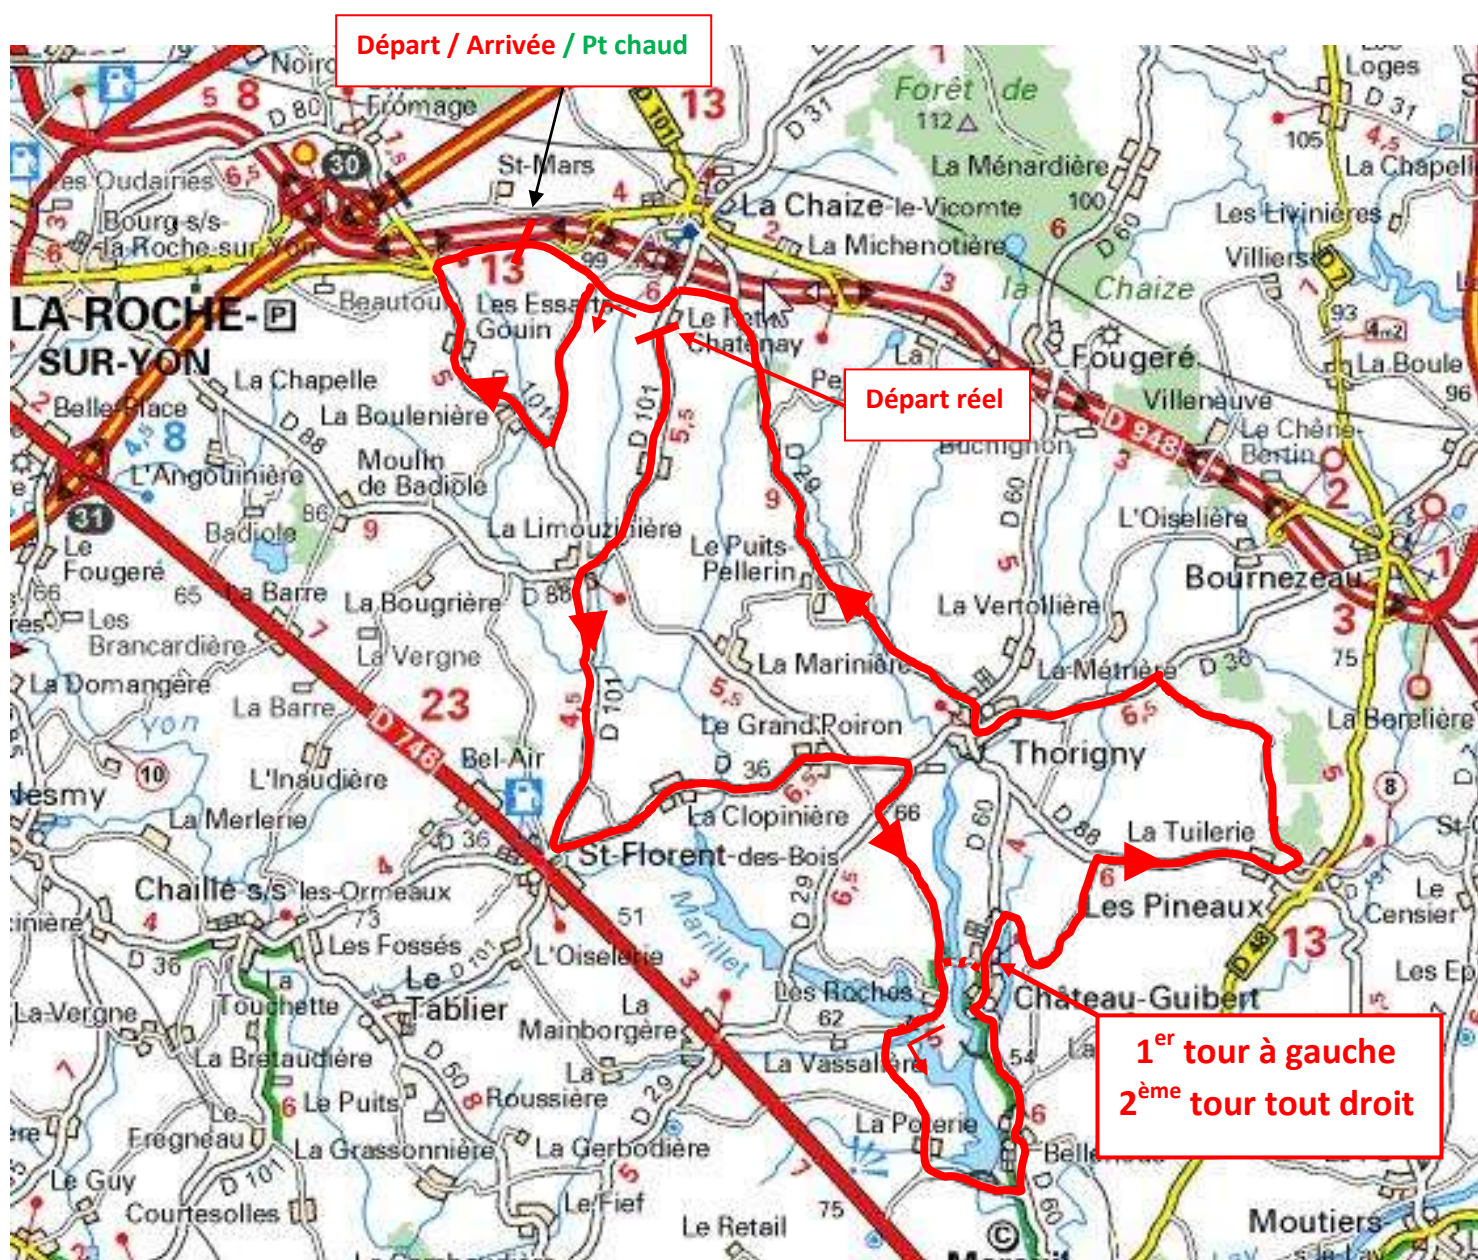

CHALLENGE THOMAS VOECKLER D1-D2 LA CHAIZE

Site de départ : Usine BH ZI la Folie La Chaize la Vicomte

Dossards : 09 h 00 Départ : 10 h 00

1 circuit en ligne de 64 kms + 1 tours de 8 kms = 72 kms

Circuit en ligne

Horaires course Pass D1-D2			
	kilométrage	38 km / heure	40 km / heure
Départ USINE BH La Chaize	0	10h 00mn 00s	10h 00mn 00s
St Florent des Bois	7,5	10h 16mn 35s	10h 15mn 45s
Les Roches	16,5	10h 31mn 34s	10h 30mn 00s
Chateau-Guibert (1 ^{er} passage)	28	10h 44mn 12s	10h 42mn 00s
Chateau-Guibert	35	10h 58mn 25s	10h 55mn 30s
Les Pineaux	41	11h 09mn 28s	11h 06mn 00s
Thorigny	47,5	11h 23mn 41s	11h 19mn 30s
La Chaize (près de)	55	11h 34mn 44s	11h 30mn 00s
ligne d'arrivée 1er passage	64	11h 40mn 15s	11h 35mn 15s
Arrivée	72	11h 52mn 53s	11h 47mn 15s