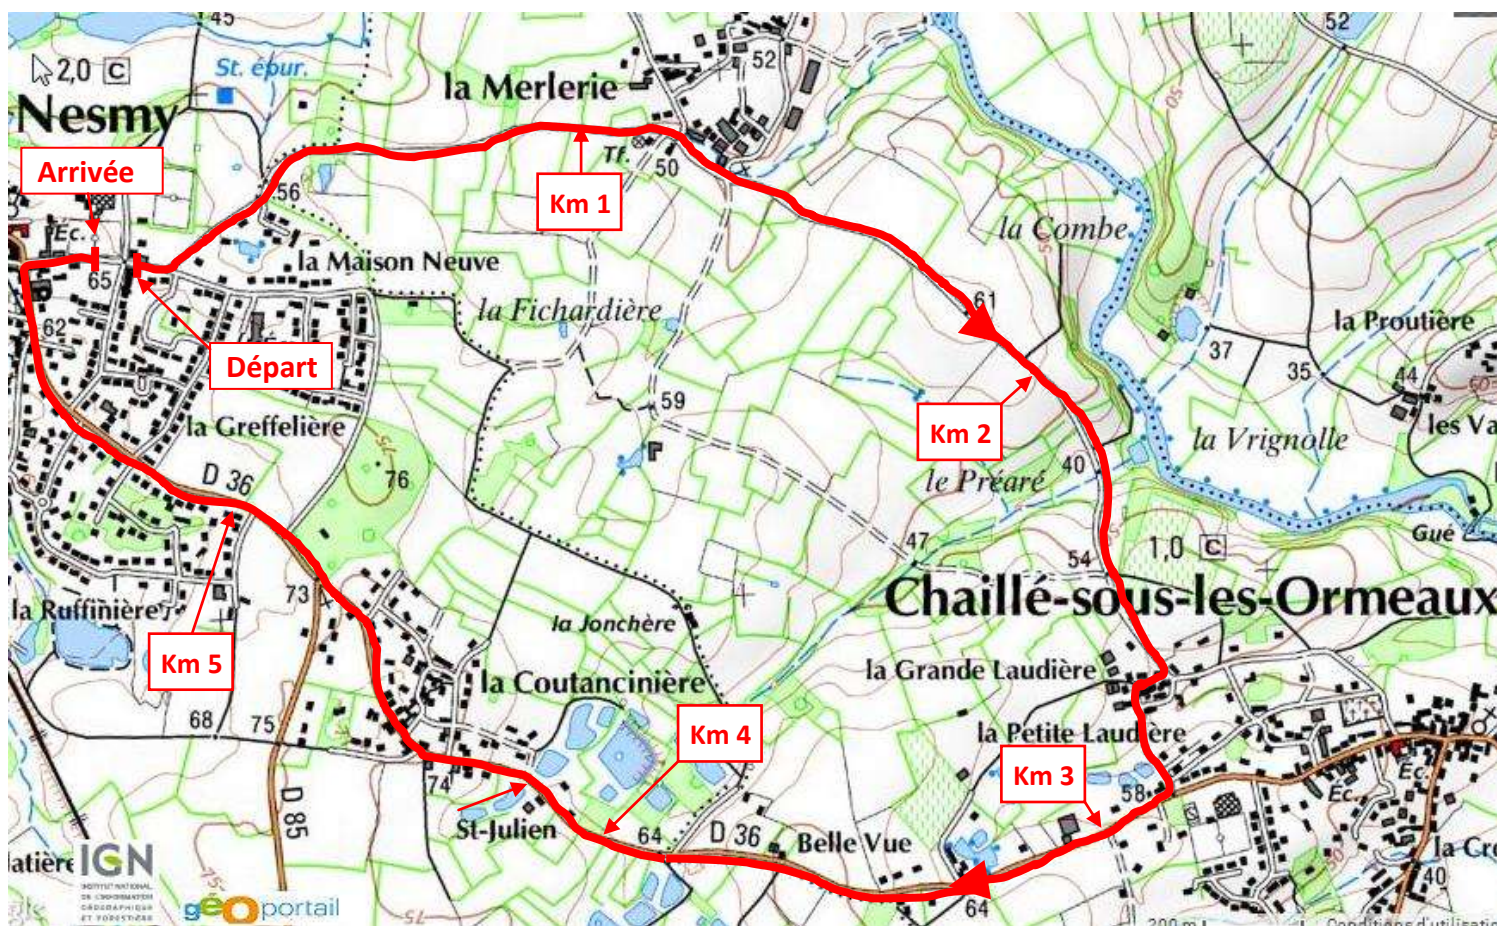

**CHALLENGE THOMAS VOECKLER CADET - 4ème manche**

**1<sup>ère</sup> 1/2 étape**

**Contre la montre individuel de 5,85 kms**

Engagement de 8h30 à 9h30 salle Laborit Rue du stade Nesmy

1<sup>er</sup> départ : 9h30

vélo traditionnel, sans prolongateur ni roue pleine  
casques classiques , Haut parleurs ou mégaphone autorisé

contrôle du braquet et du vélo ¼ heure avant son départ

AGGLOMERATIONS	N° de route	KM faits	KM à faire	Temps à 32km/h	Temps à 36km/h	Temps à 40km/h
NESMY - DEPART	Rue du stade	0	5,85	00 : 00	00 : 00	00 : 00
La Merlerie	VC	1,2	4,65	02 : 15	02 : 00	01 : 48
Chaillé sous les Ormeaux	D 36	2,8	3,05	05 : 15	04 : 40	04 : 11
NESMY - ARRIVEE	Rue du stade	5,85	0	10 : 58	09 : 45	08 : 46